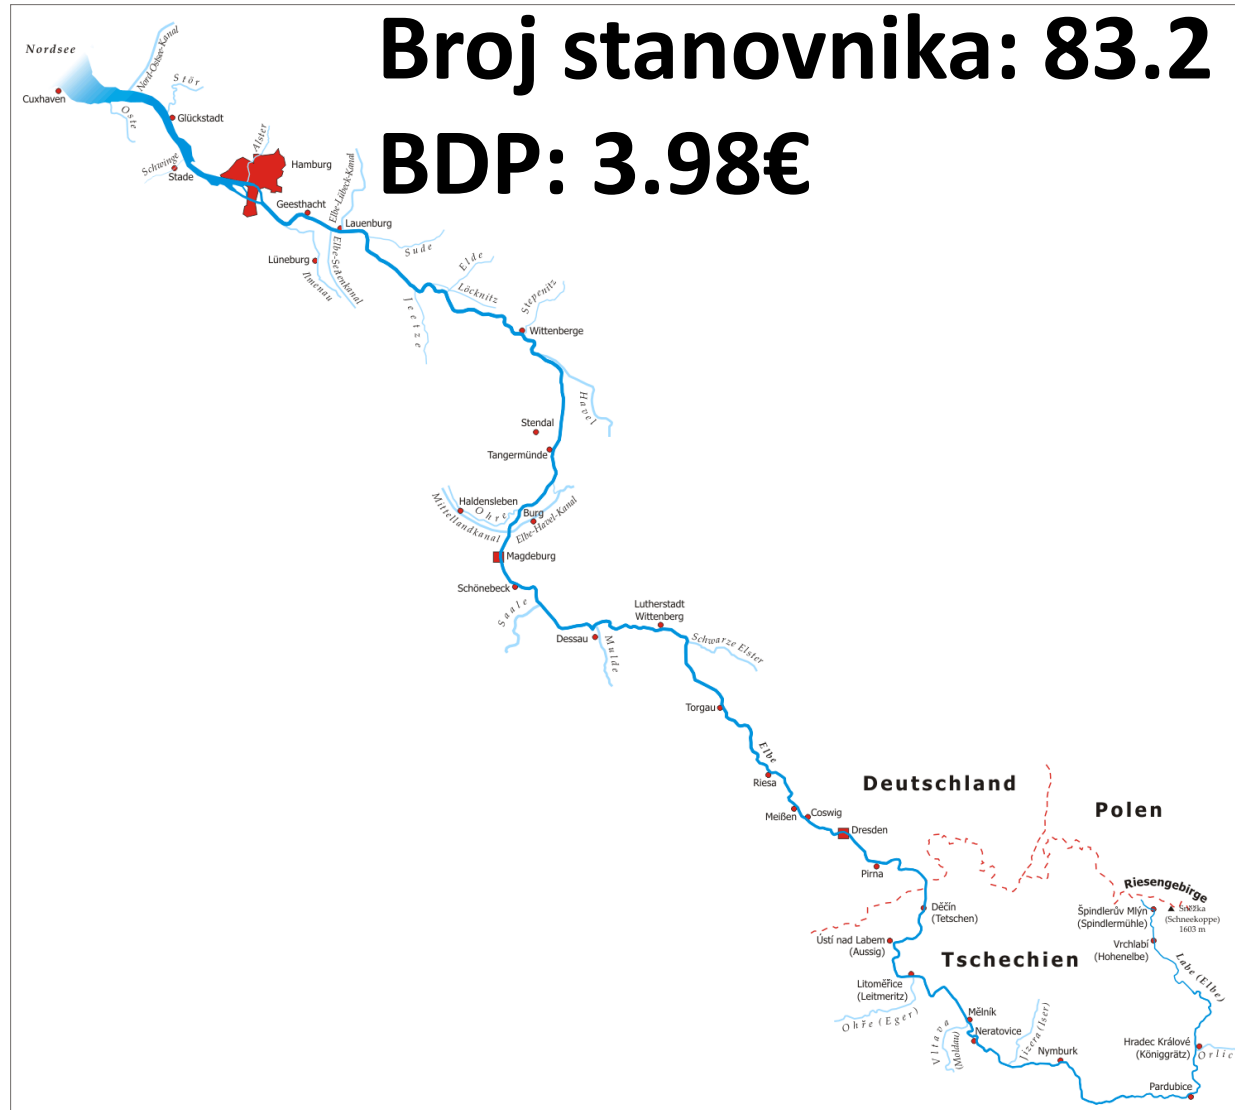

AGENCIJA ZA
MOBILNOST I
PROGRAME EU

Erasmus+

NJEMAČKA

(Kulturološka priprema)

Površina: 357.588 km²

Broj stanovnika: 83.2 milijuna

BDP: 3.98€

BERLIN